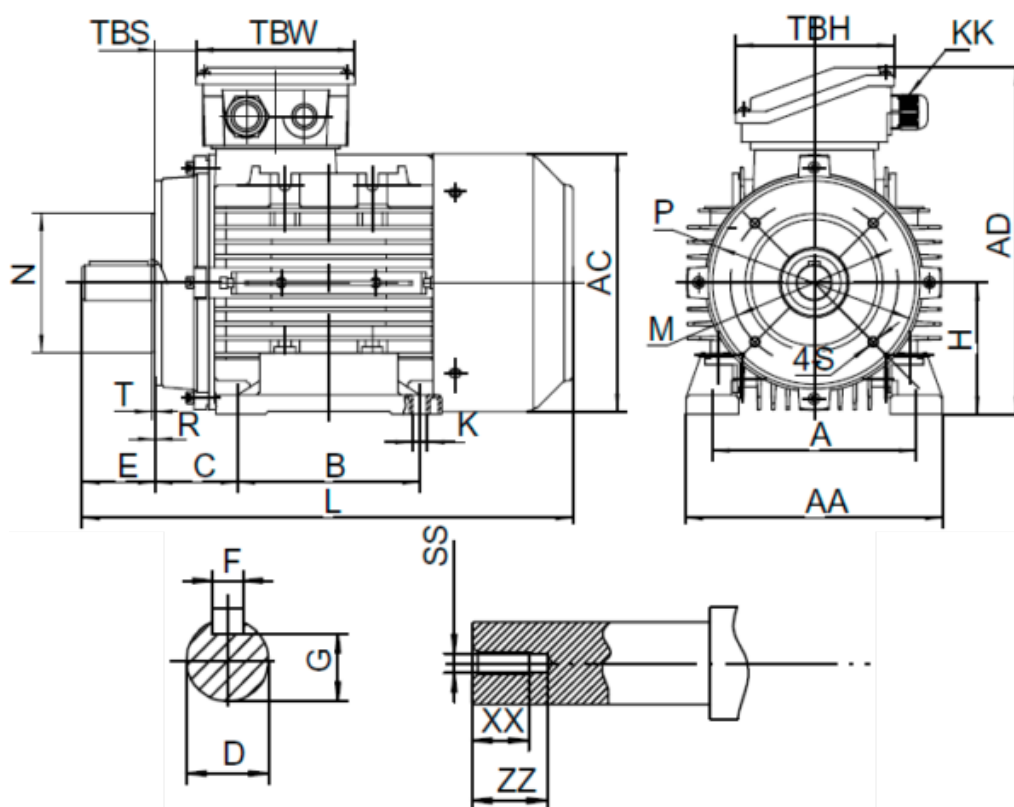

Varenummer: 25180040021640

Beskrivelse: Kleedrive T3A 112M-2 4.0kw 2800 o/min UL/CSA  
3x230/400V 50 HZ IP55 B34 Eff=88,1%

## Mål

A = 190	F = 8	R = 0	ZZ = 30
AA = 224	G = 24	S = M8	
AC = Ø220	H = 112	SS = M10	
AD = 283	HD = 171	T = 3.5	
B = 140	L = 397	TBH = 118	
C = 70	M = Ø130	TBS = 33	
D = Ø28	N = Ø110	TBW = 118	
E = 60	P = Ø160	XX = 22	